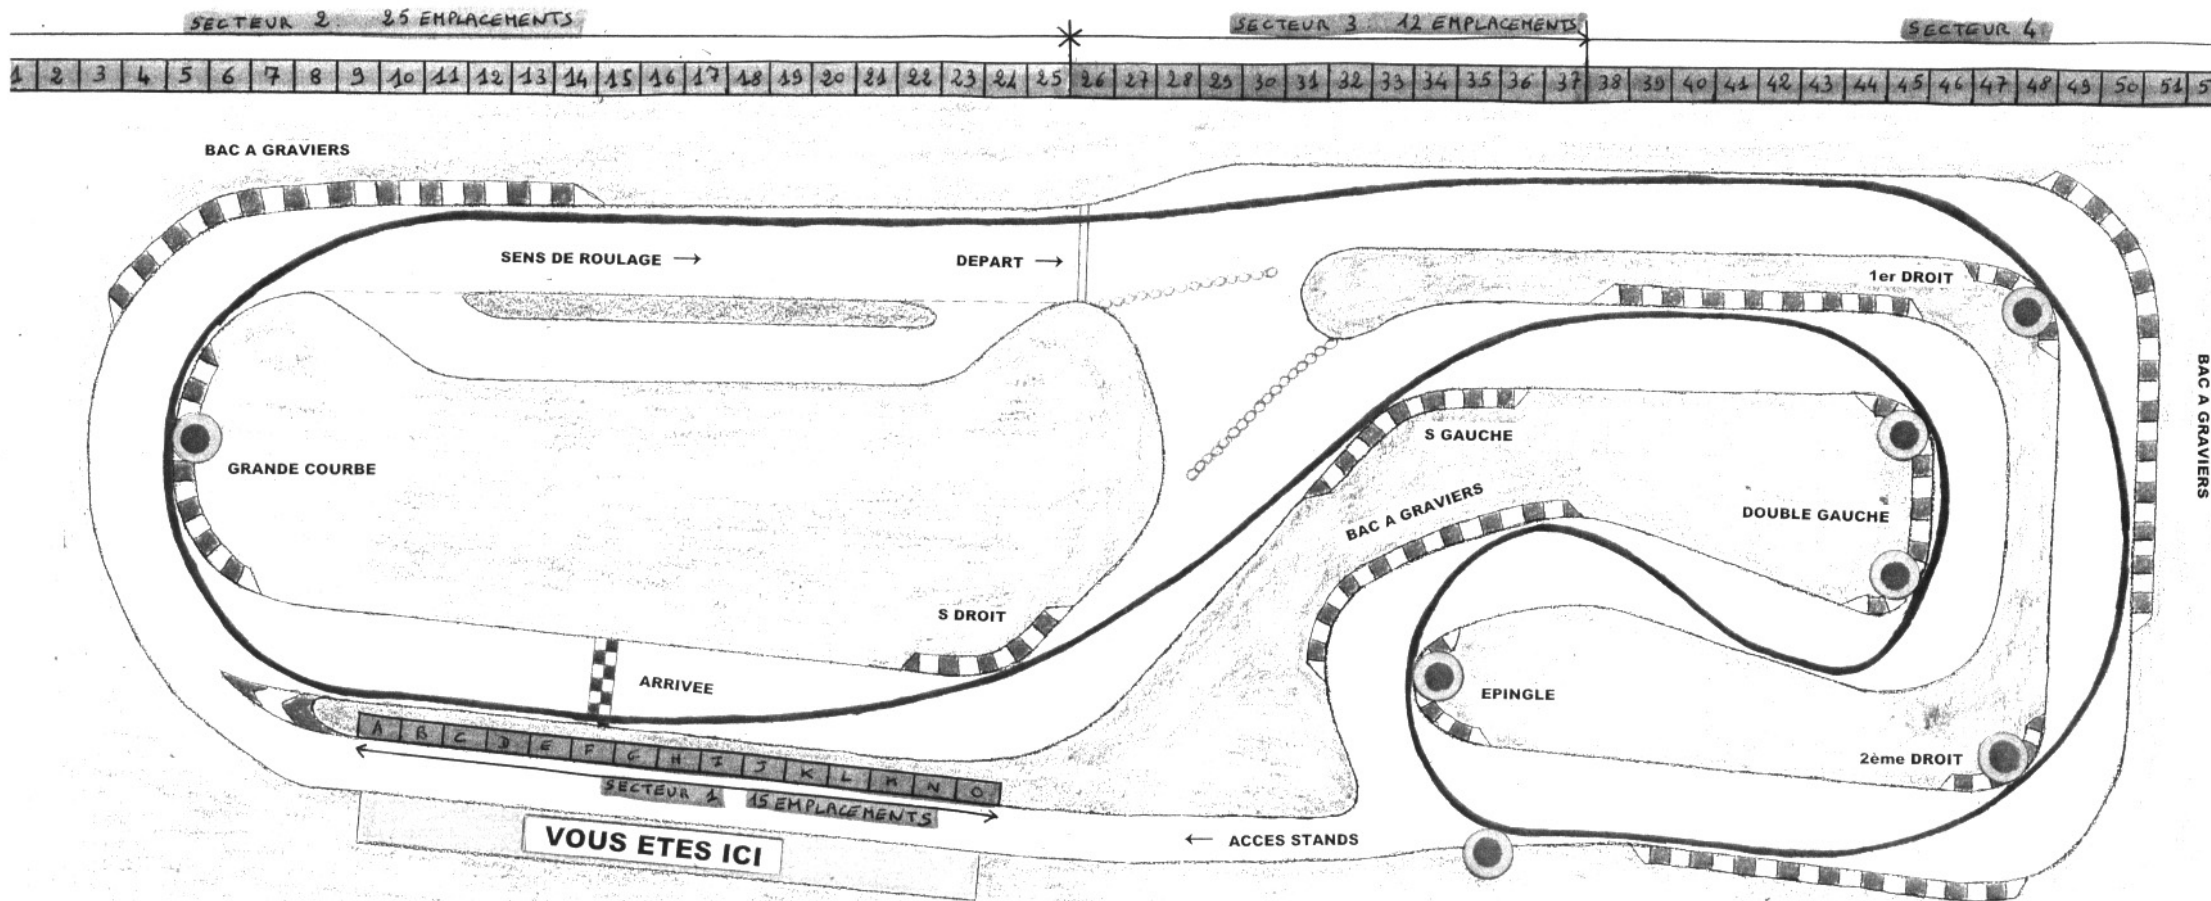

# CROLLES CIRCUIT

**PISTE CATEGORIE 1**

**Longueur : 605 m**